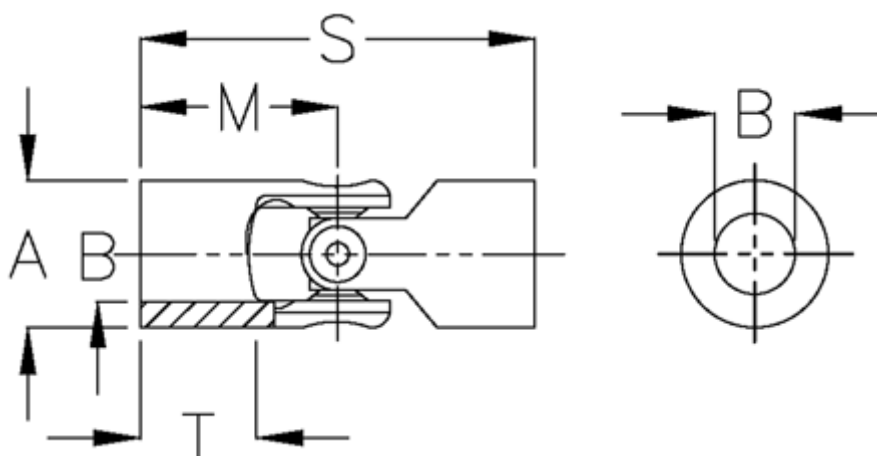

Varenummer: 07640400
Beskrivelse: Enkelt krydsled med nåleleje
0.640.400

Mål

A	= 40
B H7	= 25
M	= 54
MD max. Nm	= 80
s	= 108
T	= 32